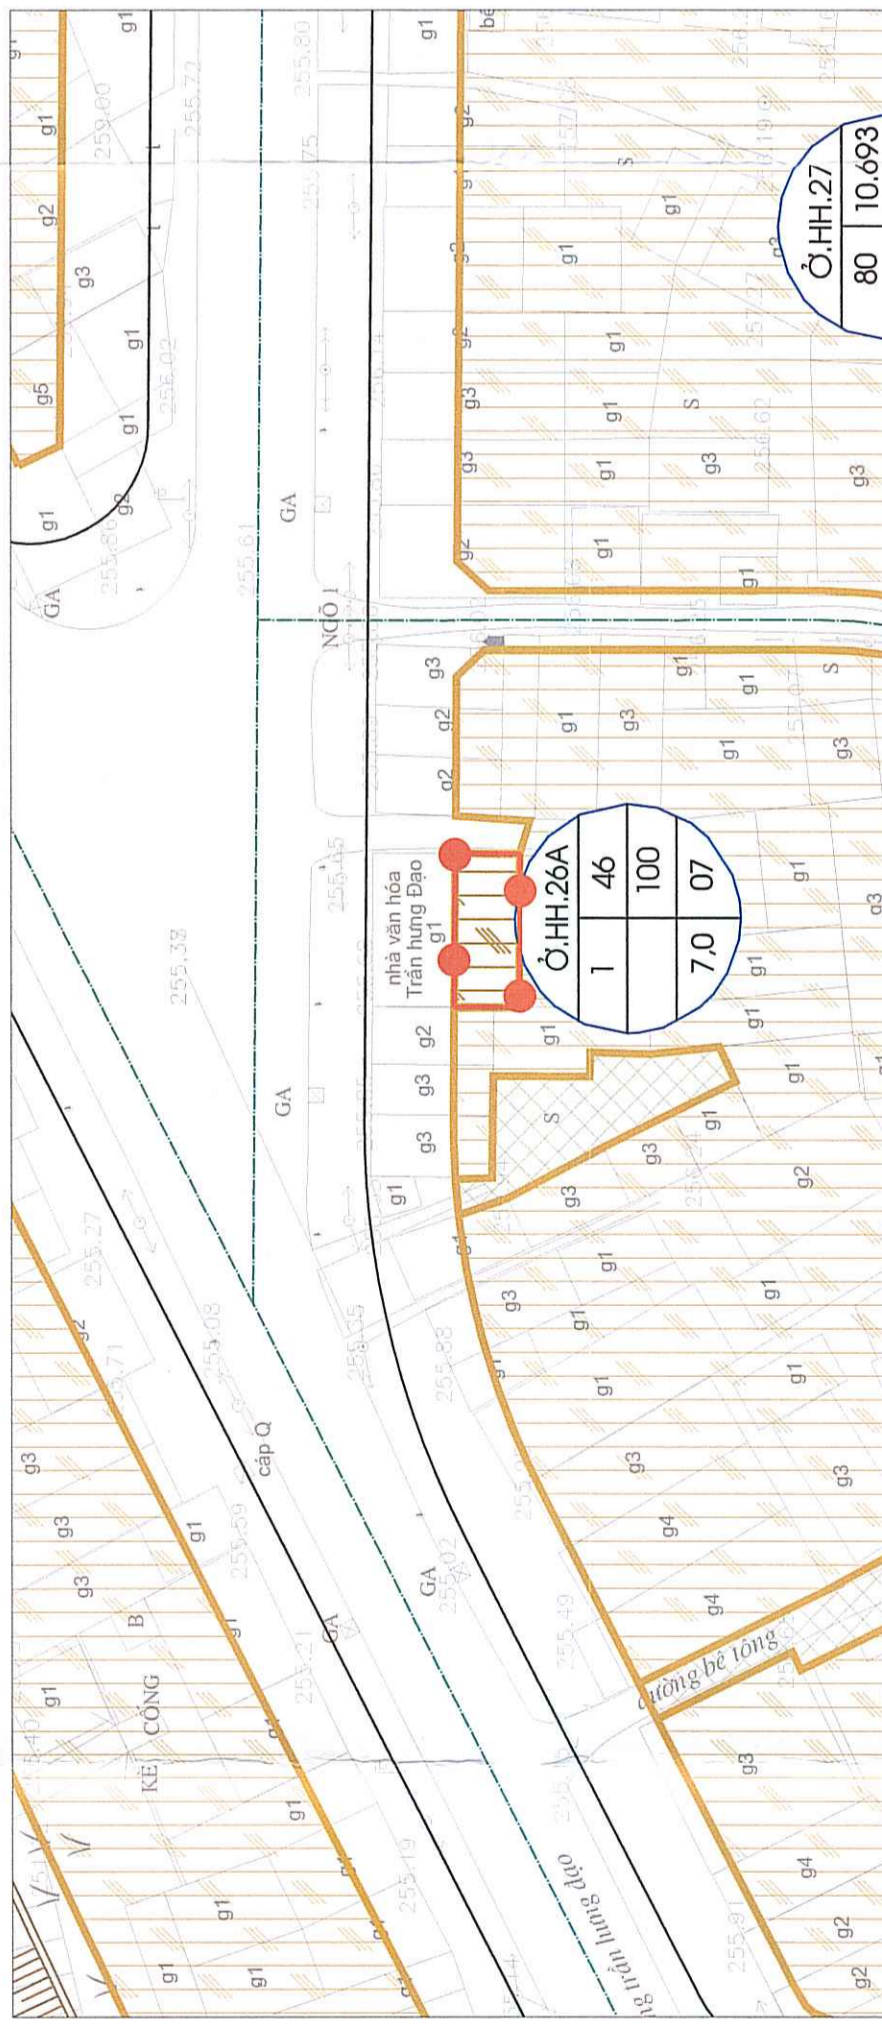

ĐIỀU CHỈNH CỤC BỘ QUY HOẠCH CHI TIẾT XÂY DỰNG PHƯỜNG CHI LĂNG, THÀNH PHỐ LẠNG SƠN, TỈNH LẠNG SƠN, TỶ LỆ 1/500
BẢN ĐỒ QUY HOẠCH TỔNG MẶT BẰNG SỬ DỤNG ĐẤT - VỊ TRÍ 6, 7

**VỊ TRÍ 6: Ô ĐẤT CQ.09 VÀ P3
 TRƯỚC ĐIỀU CHỈNH QUY HOẠCH**

(THEO QĐ SỐ 2490/QĐ-UBND NGÀY 07/12/2018 CỦA UBND TỈNH LẠNG SƠN)

**VỊ TRÍ 6: Ô ĐẤT CQ.09 VÀ P3
 SAU ĐIỀU CHỈNH QUY HOẠCH**

KÝ HIỆU

	PHẠNG GIỚI BIỂU CHÍNH QUY HOẠCH		ĐẤT NGHỈ DƯNG
	ĐẤT CÔNG TRÌNH DUY CÔNG CÔNG		ĐẤT TRUNG TÂM DTTT, SÂN THỂ THAO
	ĐẤT VƯỜN HÒA		ĐẤT CÂY XANH ĐƠN VỊ Ở
	ĐẤT THƯƠNG MẠI		ĐẤT CÂY XANH ĐÔI THỊ
	ĐẤT CÔNG TRÌNH TRƯ SỞ CƠ QUAN		ĐẤT AN NINH QUỐC PHÒNG
	ĐẤT CÔNG TRÌNH TRUNG TÂM Y TẾ		ĐẤT NGHĨA TRƯNG
	ĐẤT TRƯỜNG THPT		ĐẤT CÔNG NGHIỆP
	ĐẤT TRUNG TÂM ĐÀO TẠO		ĐẤT LÂM NGHIỆP
	ĐẤT TRƯỜNG THCS, TIỂU HỌC, MẦM NON		ĐẤT MẮT NƯỚC
	ĐẤT CÔNG TRÌNH TÔN GIÁO, DI TÍCH		ĐẤT HẠ TẦNG KỸ THUẬT
	ĐẤT Ô LIÊN KẾ		ĐẤT GẠO THÔNG THỊNH
	ĐẤT Ở HỖN HỢP CHỈ TRAO TIỀN CÂY		KÊ SÔNG, SƯỜI
	ĐẤT Ở LẠNG XÓN, Ở SINH THÁI		TRƯỜNG TRUNG HỌC CƠ SỞ
	ĐẤT SẢN SUẤT KINH DOANH		TRƯỜNG TIỂU HỌC
	ĐẤT CÔNG TRÌNH HỖN HỢP		NHÀ TRỆ
	ĐẤT DƯ AN DUY LỊCH SỬ THÁI		DI TÍCH

**VỊ TRÍ 7: Ô ĐẤT N.V.H.03
 TRƯỚC ĐIỀU CHỈNH QUY HOẠCH**

(THEO QĐ SỐ 2490/QĐ-UBND NGÀY 07/12/2018 CỦA UBND TỈNH LẠNG SƠN)

**VỊ TRÍ 7: Ô ĐẤT N.V.H.03
 SAU ĐIỀU CHỈNH QUY HOẠCH**

BẢNG SO SÁNH CHỈ TIÊU QUY HOẠCH TRƯỚC VÀ SAU ĐIỀU CHỈNH QUY HOẠCH - VỊ TRÍ 6

BẢNG SO SÁNH CHỈ TIÊU QUY HOẠCH TRƯỚC VÀ SAU ĐIỀU CHỈNH QUY HOẠCH - VỊ TRÍ 7

STT	Quy hoạch trước điều chỉnh (Theo QĐ số 2490/QĐ-UBND ngày 07/12/2018)				Quy hoạch sau điều chỉnh			
	Loại đất	Ký hiệu	Diện tích (m ²)	MĐXD (%)	Loại đất	Ký hiệu	Diện tích (m ²)	MĐXD (%)
1	Đất cơ sở văn hóa, công trình công cộng đơn vị ở	N.V.H.03	46	60	Đất ở	Đất ở	46	100
	Tổng		46		Tổng		46	