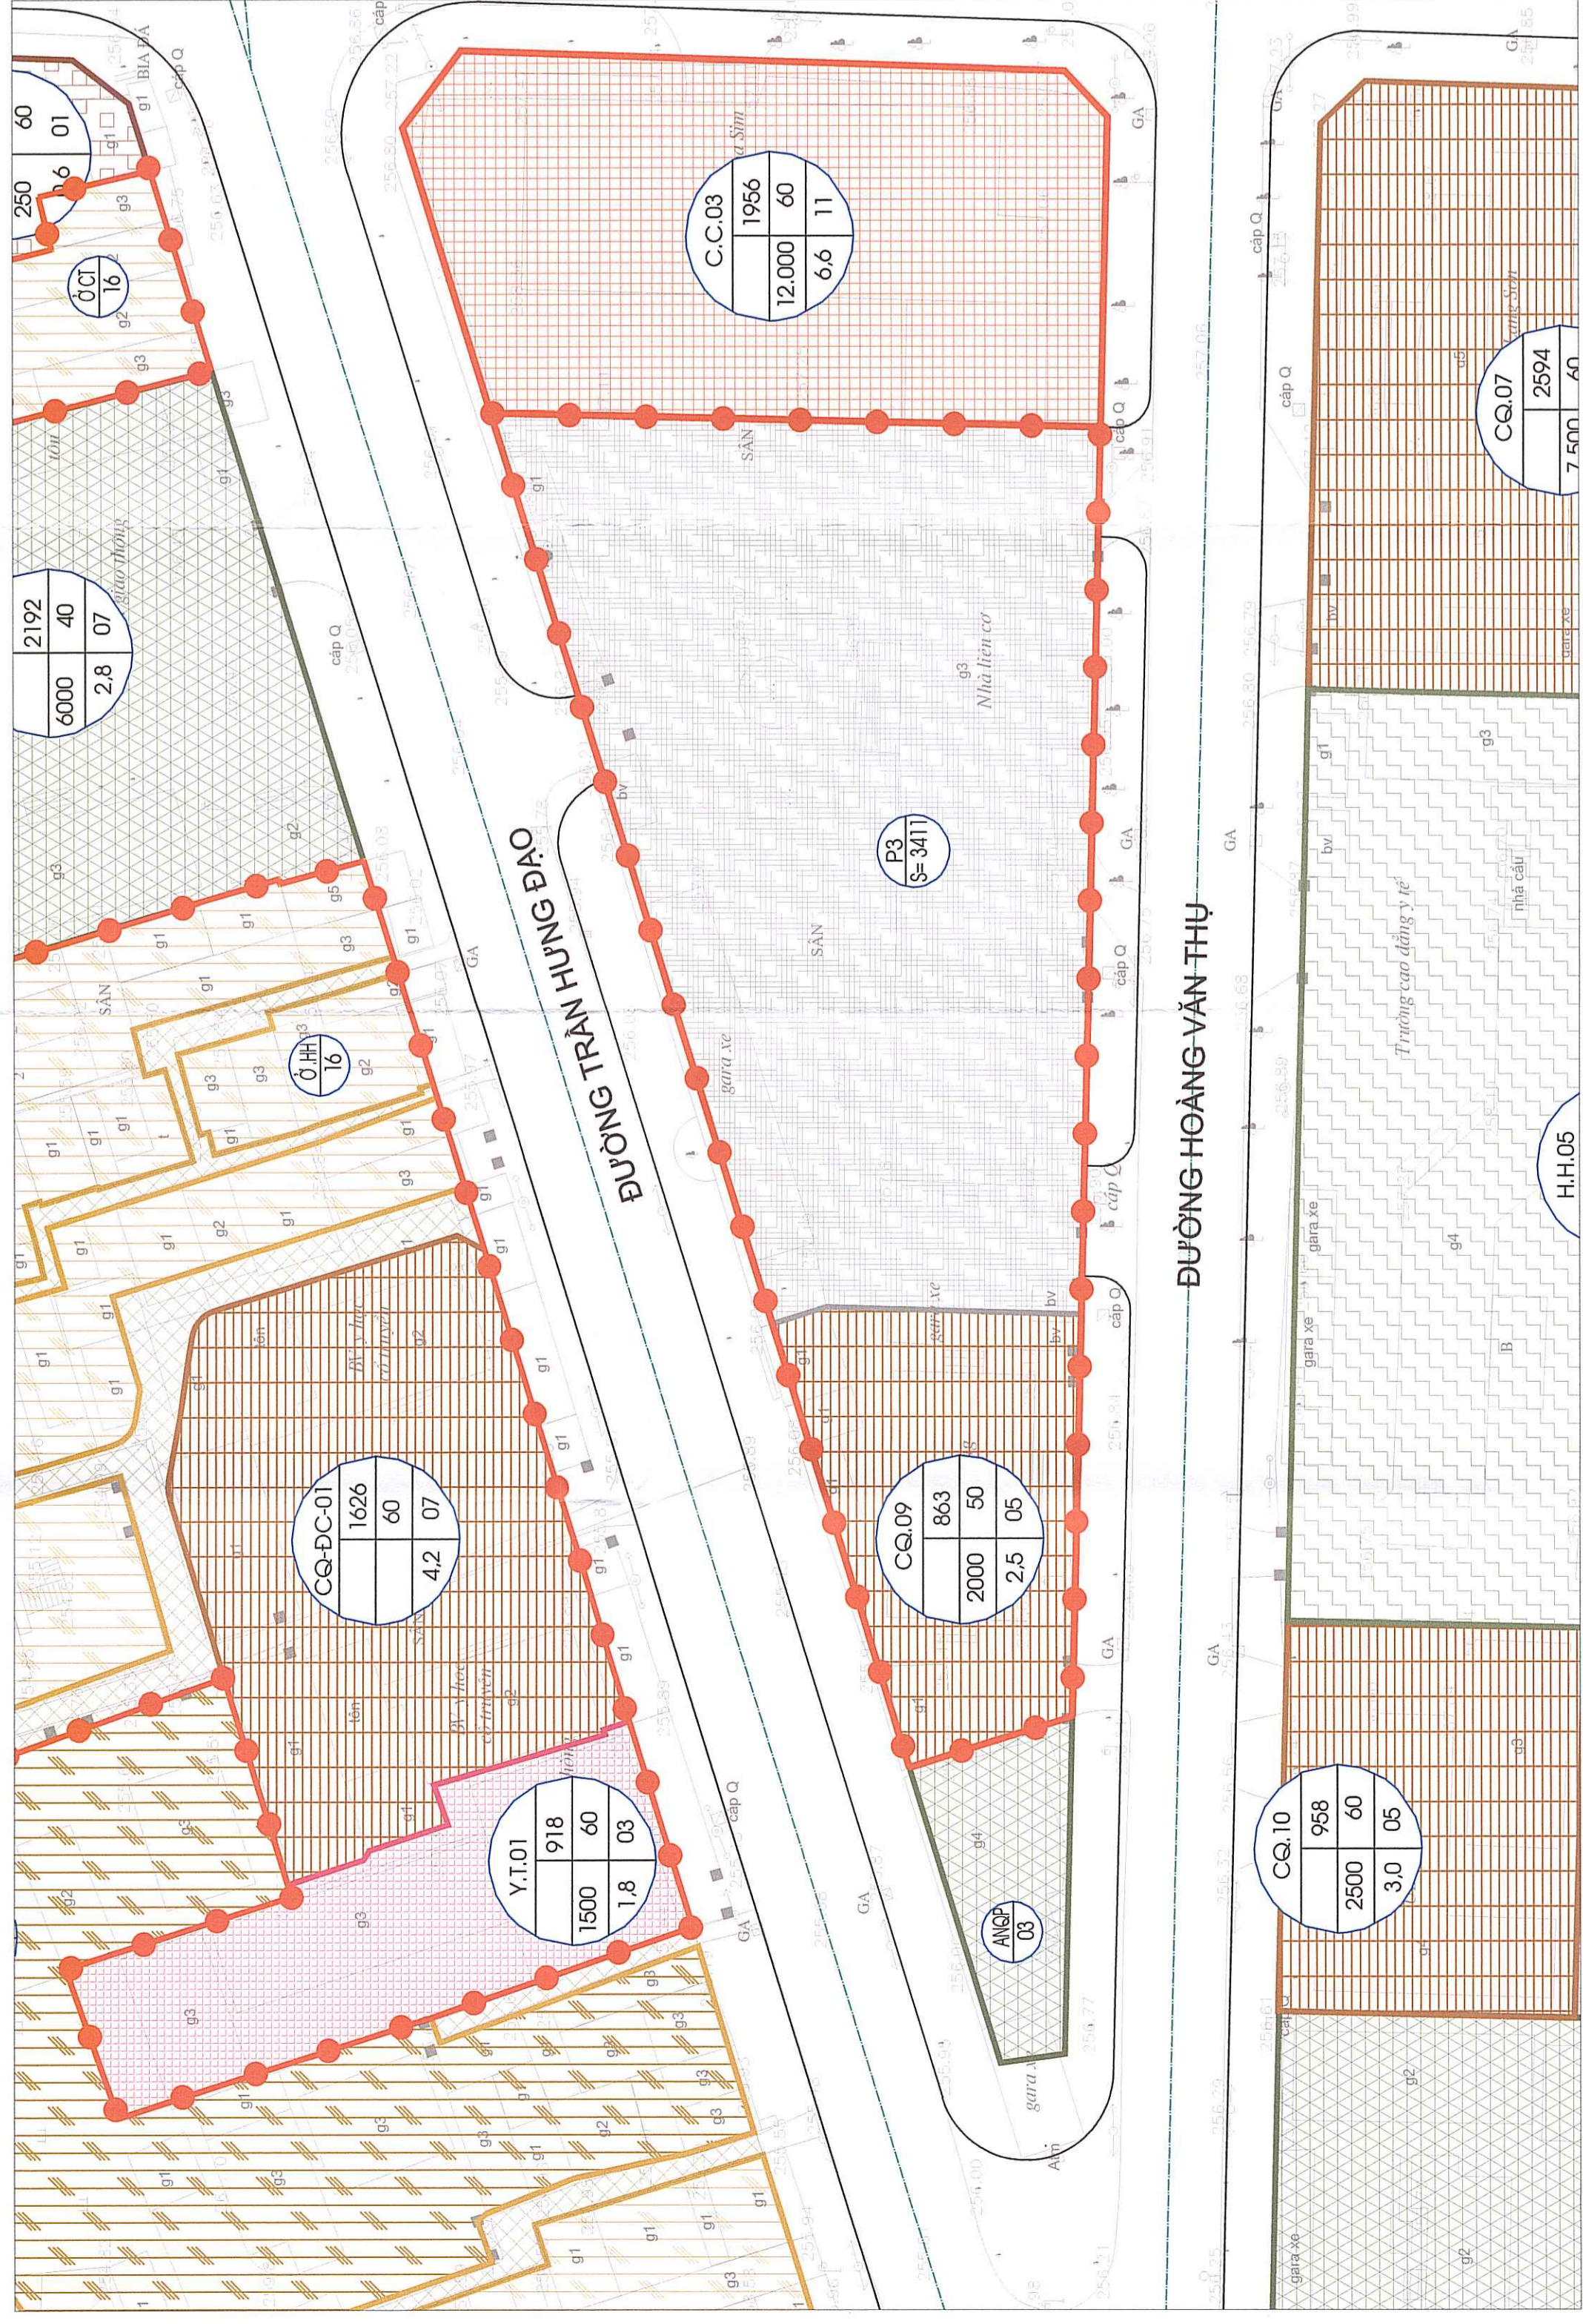

ĐIỀU CHỈNH CỤC BỘ QUY HOẠCH CHI TIẾT XÂY DỰNG PHƯỜNG CHI LĂNG, THÀNH PHỐ LẠNG SƠN, TỈNH LẠNG SƠN, TỶ LỆ 1/500
BẢN ĐỒ QUY HOẠCH TỔNG MẶT BẰNG SỬ DỤNG ĐẤT - VỊ TRÍ 6, 7

**VỊ TRÍ 6: Ô ĐẤT CQ.09 VÀ P3
 TRƯỚC ĐIỀU CHỈNH QUY HOẠCH**

(THEO QĐ SỐ 2490/QĐ-UBND NGÀY 07/12/2018 CỦA UBND TỈNH LẠNG SƠN)

**VỊ TRÍ 6: Ô ĐẤT CQ.09 VÀ P3
 SAU ĐIỀU CHỈNH QUY HOẠCH**

KÝ HIỆU

	PHẠNG GIỚI BIỂU CHÍNH QUY HOẠCH		ĐẤT NGHỈ DƯNG
	ĐẤT CÔNG TRÌNH DUY CÔNG CÔNG		ĐẤT TRUNG TÂM DTTT, SÂN THỂ THAO
	ĐẤT VƯỜN HÒA		ĐẤT CÂY XANH ĐƠN VỊ Ở
	ĐẤT THƯƠNG MẠI		ĐẤT CÂY XANH ĐÔI THỊ
	ĐẤT CÔNG TRÌNH TRƯ SỞ CƠ QUAN		ĐẤT AN NINH QUỐC PHÒNG
	ĐẤT CÔNG TRÌNH TRUNG TÂM Y TẾ		ĐẤT NGHĨA TRƯNG
	ĐẤT TRƯỜNG THPT		ĐẤT CÔNG NGHIỆP
	ĐẤT TRUNG TÂM ĐÀO TẠO		ĐẤT LÂM NGHIỆP
	ĐẤT TRƯỜNG THCS, TIỂU HỌC, MẦM NON		ĐẤT MẮT NƯỚC
	ĐẤT CÔNG TRÌNH TÔN GIÁO, DI TÍCH		ĐẤT HẠ TẦNG KỸ THUẬT
	ĐẤT Ô LIÊN KẾ		ĐẤT GẠO THÔNG THỊNH
	ĐẤT Ở HỖN HỢP CHỈ TRAO TIỀN CÂY		KÊ SÔNG, SƯỜI
	ĐẤT Ở LẠNG XÓN, Ở SINH THÁI		TRƯỜNG TRUNG HỌC CƠ SỞ
	ĐẤT SẢN SUẤT KINH DOANH		TRƯỜNG TIỂU HỌC
	ĐẤT CÔNG TRÌNH HỖN HỢP		NHÀ TRỆ
	ĐẤT DƯ AN DUY LỊCH SỬ THÁI		DI TÍCH

**VỊ TRÍ 7: Ô ĐẤT N.V.H.03
 TRƯỚC ĐIỀU CHỈNH QUY HOẠCH**

(THEO QĐ SỐ 2490/QĐ-UBND NGÀY 07/12/2018 CỦA UBND TỈNH LẠNG SƠN)

**VỊ TRÍ 7: Ô ĐẤT N.V.H.03
 SAU ĐIỀU CHỈNH QUY HOẠCH**

BẢNG SO SÁNH CHỈ TIÊU QUY HOẠCH TRƯỚC VÀ SAU ĐIỀU CHỈNH QUY HOẠCH - VỊ TRÍ 6

BẢNG SO SÁNH CHỈ TIÊU QUY HOẠCH TRƯỚC VÀ SAU ĐIỀU CHỈNH QUY HOẠCH - VỊ TRÍ 7

STT	Quy hoạch trước điều chỉnh (Theo QĐ số 2490/QĐ-UBND ngày 07/12/2018)				Quy hoạch sau điều chỉnh			
	Loại đất	Ký hiệu	Diện tích (m ²)	MĐXD (%)	Loại đất	Ký hiệu	Diện tích (m ²)	MĐXD (%)
1	Đất cơ sở văn hóa, công trình công cộng đơn vị ở	N.V.H.03	46	60	Đất ở	Đất ở	46	100
	Tổng		46		Tổng		46	