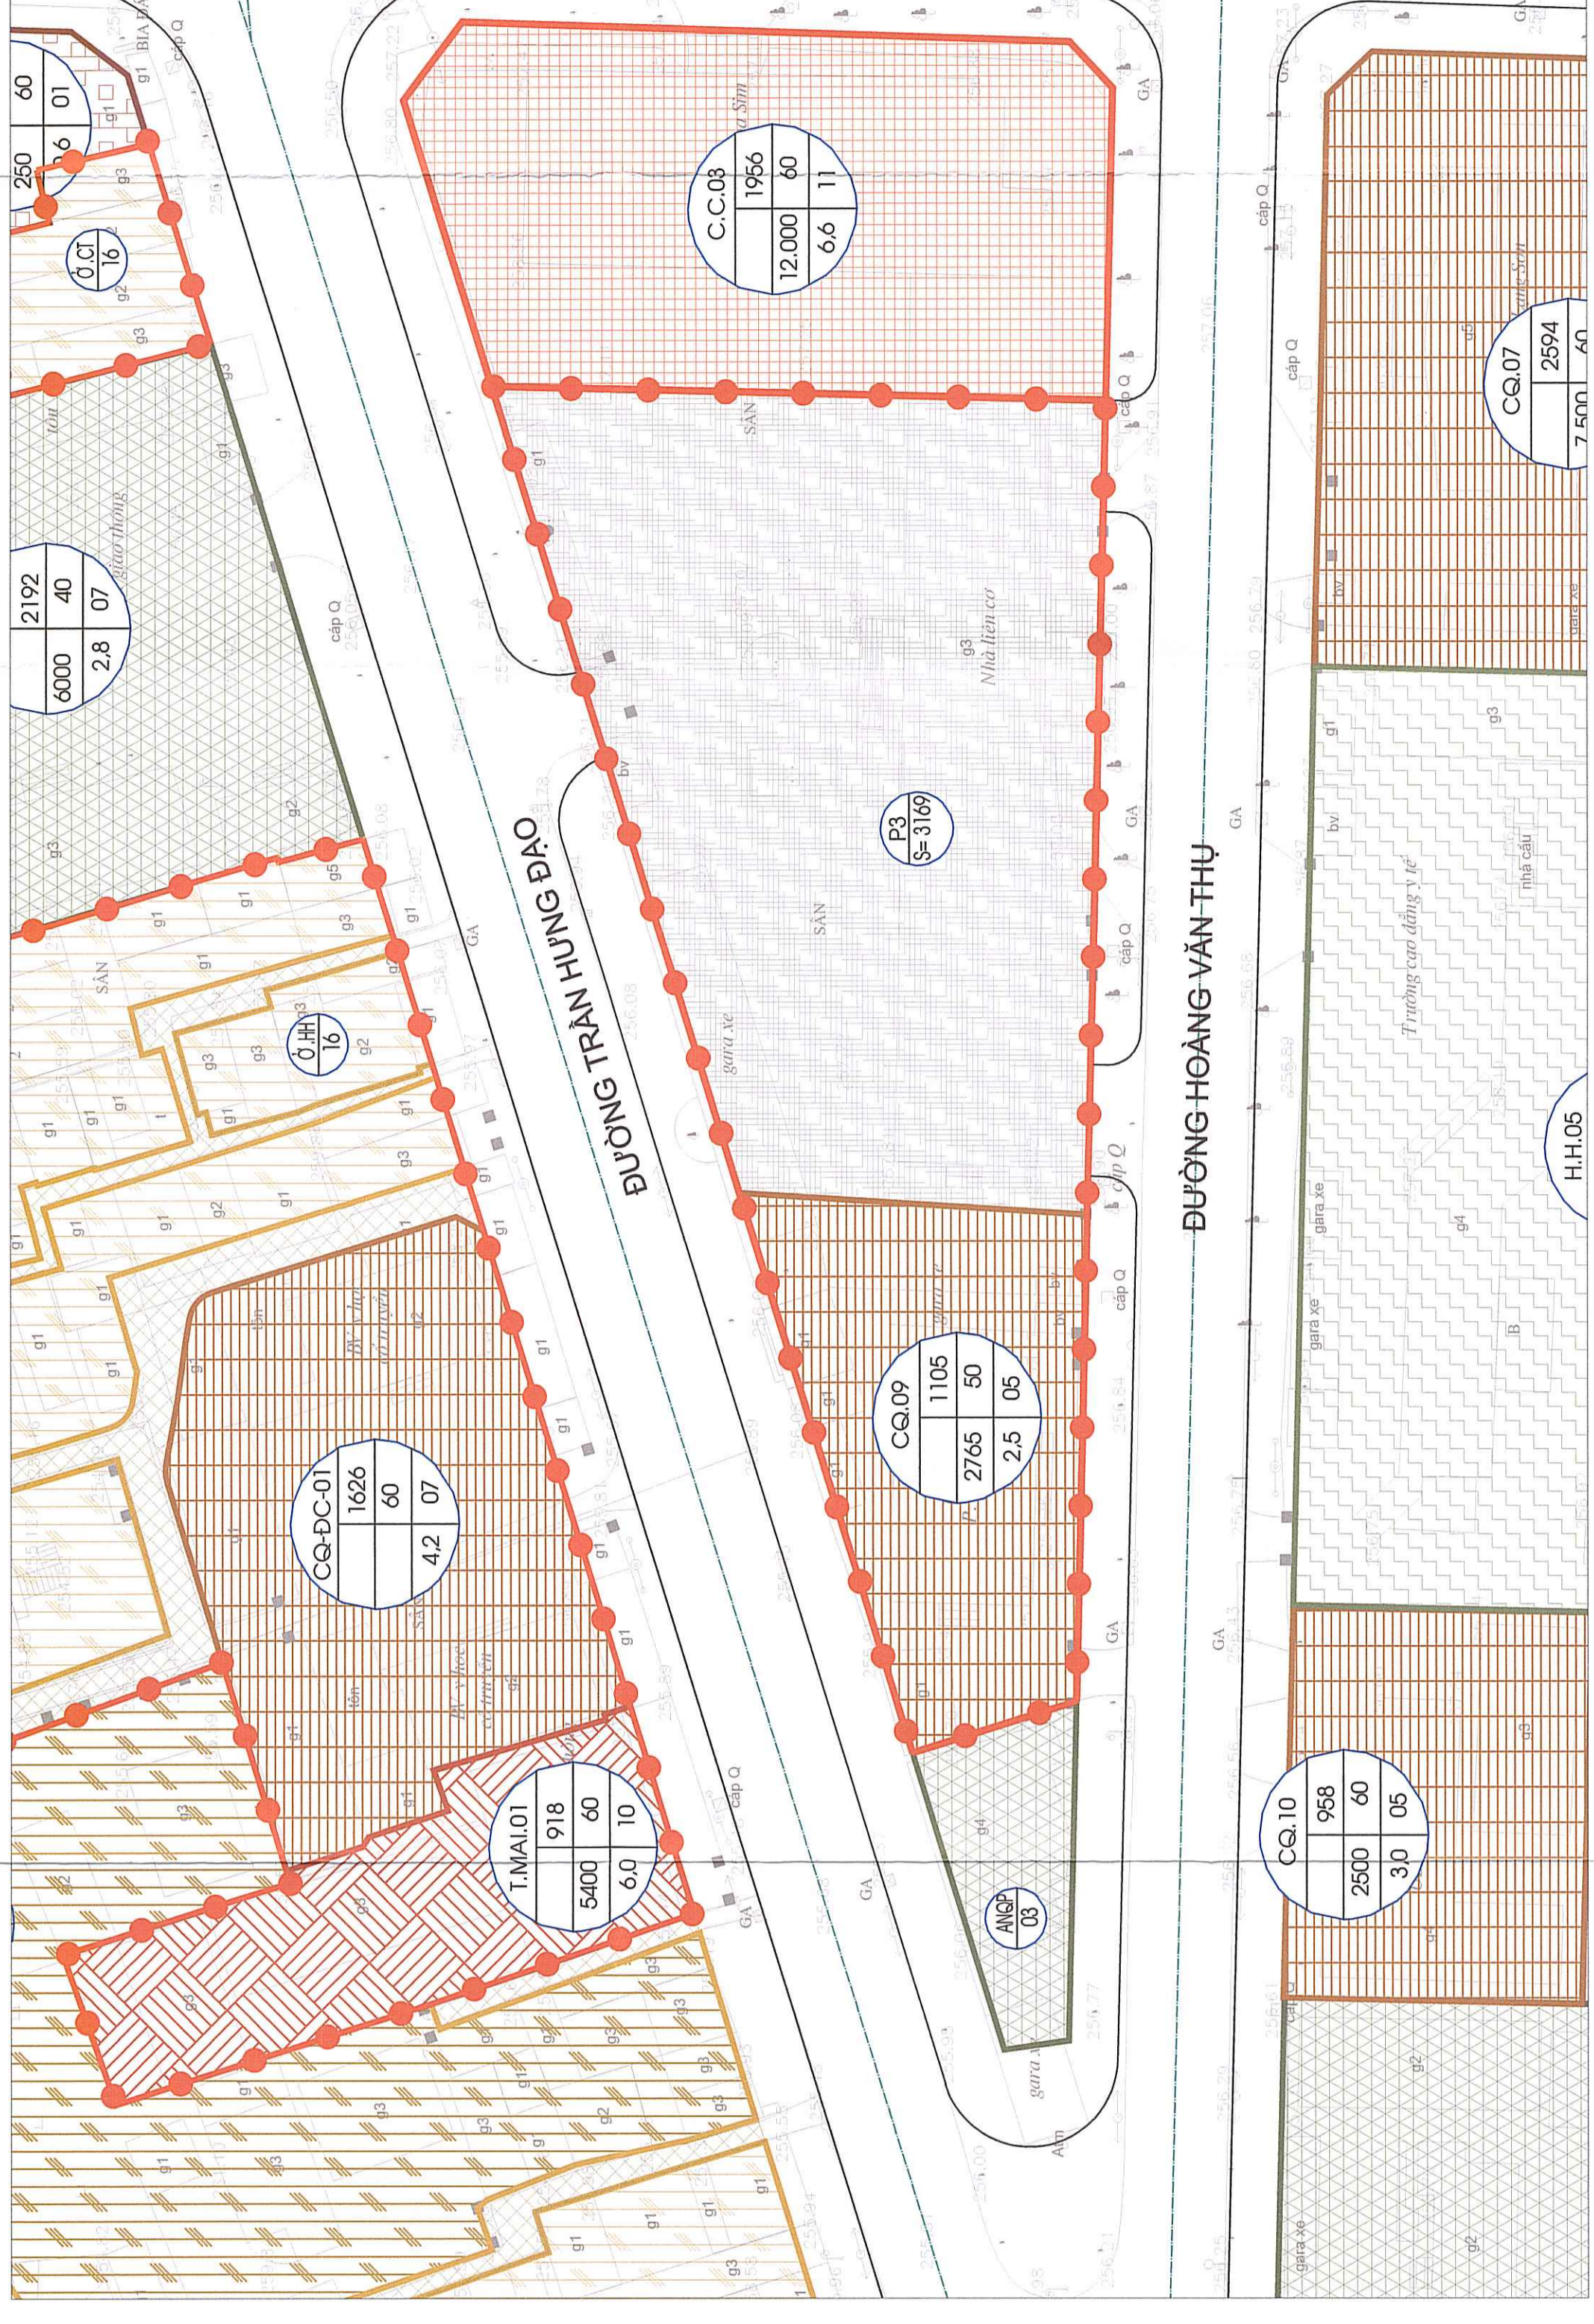

ĐIỀU CHỈNH CỤC BỘ QUY HOẠCH CHI TIẾT XÂY DỰNG PHƯỜNG CHI LĂNG, THÀNH PHỐ LẠNG SƠN, TỈNH LẠNG SƠN, TỶ LỆ 1/500
BẢN ĐỒ QUY HOẠCH TỔNG MẶT BẰNG SỬ DỤNG ĐẤT - VỊ TRÍ 6, 7

**VỊ TRÍ 6: Ô ĐẤT CQ.09 VÀ P3
 TRƯỚC ĐIỀU CHỈNH QUY HOẠCH**

(THEO QĐ SỐ 2490/QĐ-UBND NGÀY 07/12/2018 CỦA UBND TỈNH LẠNG SƠN)

**VỊ TRÍ 6: Ô ĐẤT CQ.09 VÀ P3
 SAU ĐIỀU CHỈNH QUY HOẠCH**

KÝ HIỆU

	PHẠNG GIỚI BIỂU CHÍNH QUY HOẠCH		ĐẤT NGHỈ DƯNG
	ĐẤT CÔNG TRÌNH DUY CÔNG CÔNG		ĐẤT TRUNG TÂM DTTT, SÂN THỂ THAO
	ĐẤT VƯỜN HÒA		ĐẤT CÂY XANH ĐƠN VỊ Ở
	ĐẤT THƯƠNG MẠI		ĐẤT CÂY XANH ĐÔI THỊ
	ĐẤT CÔNG TRÌNH TRƯ SỞ CƠ QUAN		ĐẤT AN NINH QUỐC PHÒNG
	ĐẤT CÔNG TRÌNH TRUNG TÂM Y TẾ		ĐẤT NGHĨA TRƯNG
	ĐẤT TRƯỜNG THPT		ĐẤT CÔNG NGHIỆP
	ĐẤT TRUNG TÂM ĐÀO TẠO		ĐẤT LÂM NGHIỆP
	ĐẤT TRƯỜNG THCS, TIỂU HỌC, MẦM NON		ĐẤT MẮT NƯỚC
	ĐẤT CÔNG TRÌNH TÔN GIÁO, DI TÍCH		ĐẤT HẠ TẦNG KỸ THUẬT
	ĐẤT Ô LIÊN KẾ		ĐẤT GẠO THÔNG THỊNH
	ĐẤT Ở HỖN HỢP CHỈ TRAO TIỀN CÂY		KÊ SÔNG, SƯỜI
	ĐẤT Ở LẠNG XÓN, Ở SINH THÁI		TRƯỜNG TRUNG HỌC CƠ SỞ
	ĐẤT SẢN SUẤT KINH DOANH		TRƯỜNG TIỂU HỌC
	ĐẤT CÔNG TRÌNH HỖN HỢP		NHÀ TRỆ
	ĐẤT DƯ AN DUY LỊCH SỬ THÁI		DI TÍCH

**VỊ TRÍ 7: Ô ĐẤT N.V.H.03
 TRƯỚC ĐIỀU CHỈNH QUY HOẠCH**

(THEO QĐ SỐ 2490/QĐ-UBND NGÀY 07/12/2018 CỦA UBND TỈNH LẠNG SƠN)

**VỊ TRÍ 7: Ô ĐẤT N.V.H.03
 SAU ĐIỀU CHỈNH QUY HOẠCH**

BẢNG SO SÁNH CHỈ TIÊU QUY HOẠCH TRƯỚC VÀ SAU ĐIỀU CHỈNH QUY HOẠCH - VỊ TRÍ 6

BẢNG SO SÁNH CHỈ TIÊU QUY HOẠCH TRƯỚC VÀ SAU ĐIỀU CHỈNH QUY HOẠCH - VỊ TRÍ 7

STT	Quy hoạch trước điều chỉnh (Theo QĐ số 2490/QĐ-UBND ngày 07/12/2018)				Quy hoạch sau điều chỉnh			
	Loại đất	Ký hiệu	Diện tích (m ²)	MĐXD (%)	Loại đất	Ký hiệu	Diện tích (m ²)	MĐXD (%)
1	Đất cơ sở văn hóa, công trình công cộng đơn vị ở	N.V.H.03	46	60	Đất ở	Đất ở	46	100
	Tổng		46		Tổng		46	