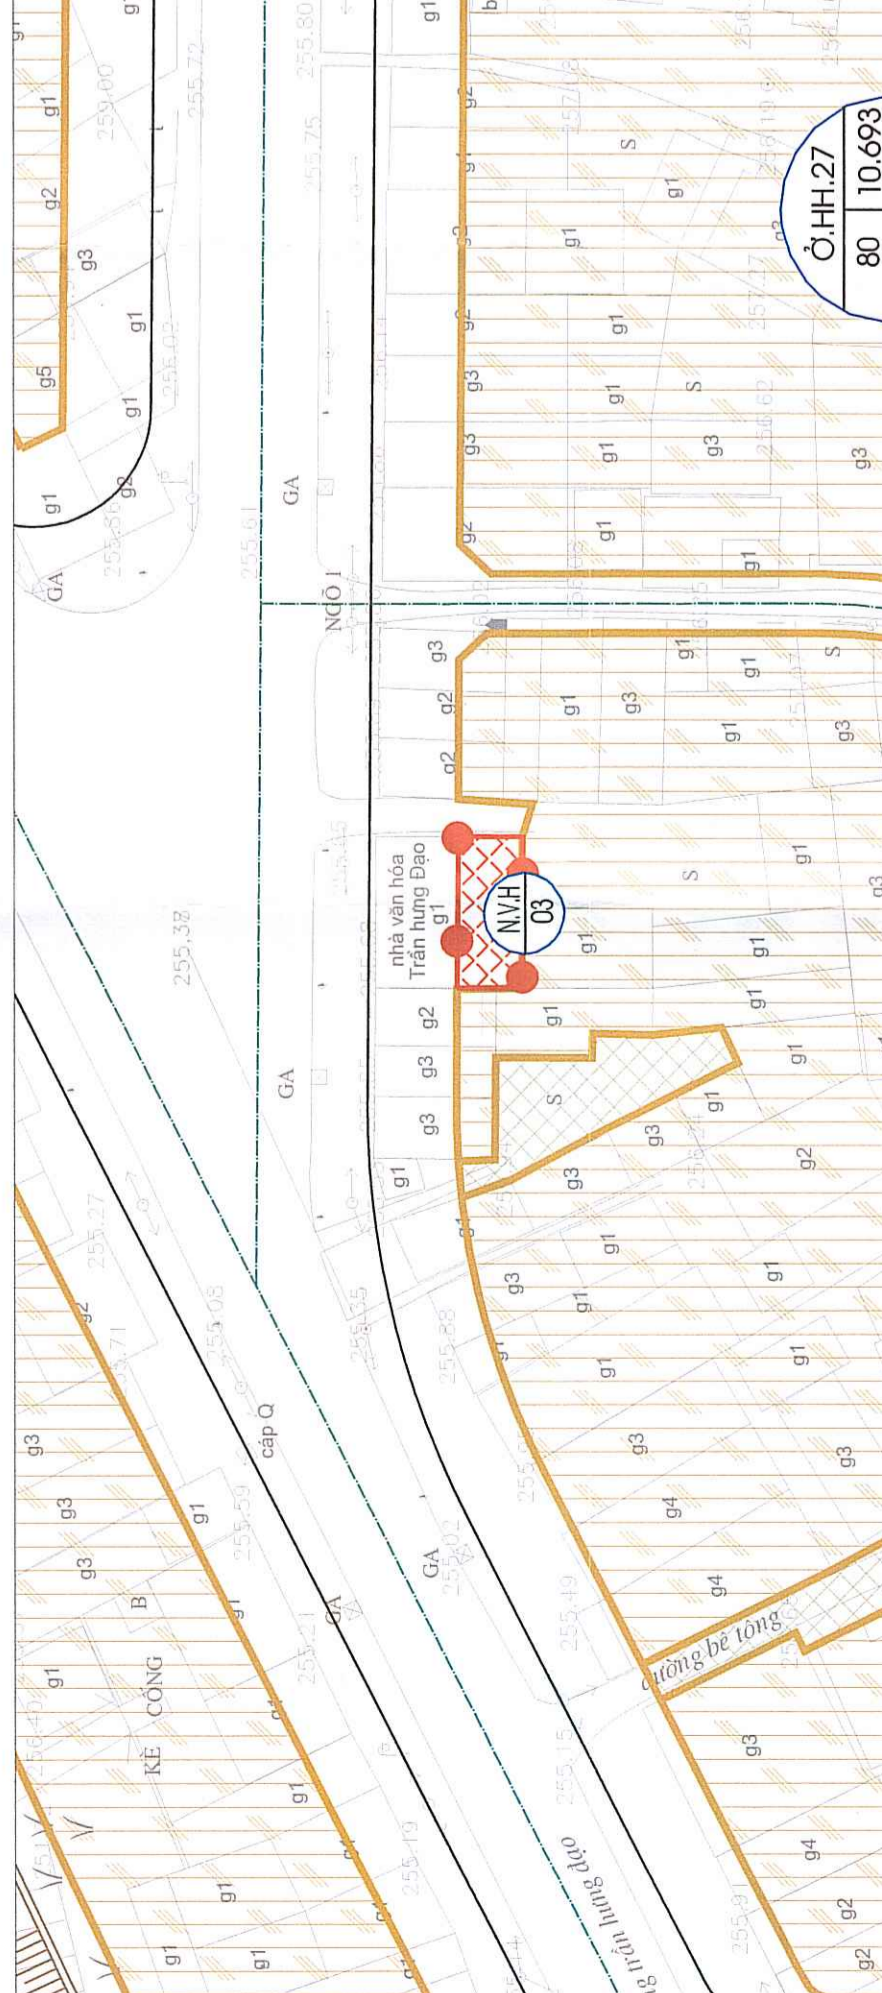

ĐIỀU CHỈNH CỤC BỘ QUY HOẠCH CHI TIẾT XÂY DỰNG PHƯỜNG CHI LĂNG, THÀNH PHỐ LẠNG SƠN, TỈNH LẠNG SƠN, TỶ LỆ 1/500
BẢN ĐỒ QUY HOẠCH TỔNG MẶT BẰNG SỬ DỤNG ĐẤT - VỊ TRÍ 6, 7

**VỊ TRÍ 6: Ô ĐẤT CQ.09 VÀ P3
 TRƯỚC ĐIỀU CHỈNH QUY HOẠCH**

(THEO QĐ SỐ 2490/QĐ-UBND NGÀY 07/12/2018 CỦA UBND TỈNH LẠNG SƠN)

**VỊ TRÍ 6: Ô ĐẤT CQ.09 VÀ P3
 SAU ĐIỀU CHỈNH QUY HOẠCH**

KÝ HIỆU

	PHẠNG GIỚI BIỂU CHÍNH QUY HOẠCH		ĐẤT NGHỈ DƯNG
	ĐẤT CÔNG TRÌNH DUY CÔNG CÔNG		ĐẤT TRUNG TÂM DTTT, SÂN THỂ THAO
	ĐẤT VƯỜN HÒA		ĐẤT CÂY XANH ĐƠN VỊ Ở
	ĐẤT THƯƠNG MẠI		ĐẤT CÂY XANH ĐÔI THỊ
	ĐẤT CÔNG TRÌNH TRƯ SỞ CƠ QUAN		ĐẤT AN NINH QUỐC PHÒNG
	ĐẤT CÔNG TRÌNH TRUNG TÂM Y TẾ		ĐẤT NGHĨA TRƯNG
	ĐẤT TRƯỜNG THPT		ĐẤT CÔNG NGHIỆP
	ĐẤT TRUNG TÂM ĐÀO TẠO		ĐẤT LÂM NGHIỆP
	ĐẤT TRƯỜNG THCS, TIỂU HỌC, MẦM NON		ĐẤT MẮT NƯỚC
	ĐẤT CÔNG TRÌNH TÔN GIÁO, DI TÍCH		ĐẤT HẠ TẦNG KỸ THUẬT
	ĐẤT Ô LIÊN KẾ		ĐẤT GẠO THÔNG THỊNH
	ĐẤT Ở HỖN HỢP CHỈ TRAO TIỀN CÂY		KÊ SÔNG, SƯỜI
	ĐẤT Ở LẠNG XÓN, Ở SINH THÁI		TRƯỜNG TRUNG HỌC CƠ SỞ
	ĐẤT SẢN SUẤT KINH DOANH		TRƯỜNG TIỂU HỌC
	ĐẤT CÔNG TRÌNH HỖN HỢP		NHÀ TRỆ
	ĐẤT DƯ AN DUY LỊCH SỬ THÁI		DI TÍCH

**VỊ TRÍ 7: Ô ĐẤT N.V.H.03
 TRƯỚC ĐIỀU CHỈNH QUY HOẠCH**

(THEO QĐ SỐ 2490/QĐ-UBND NGÀY 07/12/2018 CỦA UBND TỈNH LẠNG SƠN)

**VỊ TRÍ 7: Ô ĐẤT N.V.H.03
 SAU ĐIỀU CHỈNH QUY HOẠCH**

BẢNG SO SÁNH CHỈ TIÊU QUY HOẠCH TRƯỚC VÀ SAU ĐIỀU CHỈNH QUY HOẠCH - VỊ TRÍ 6