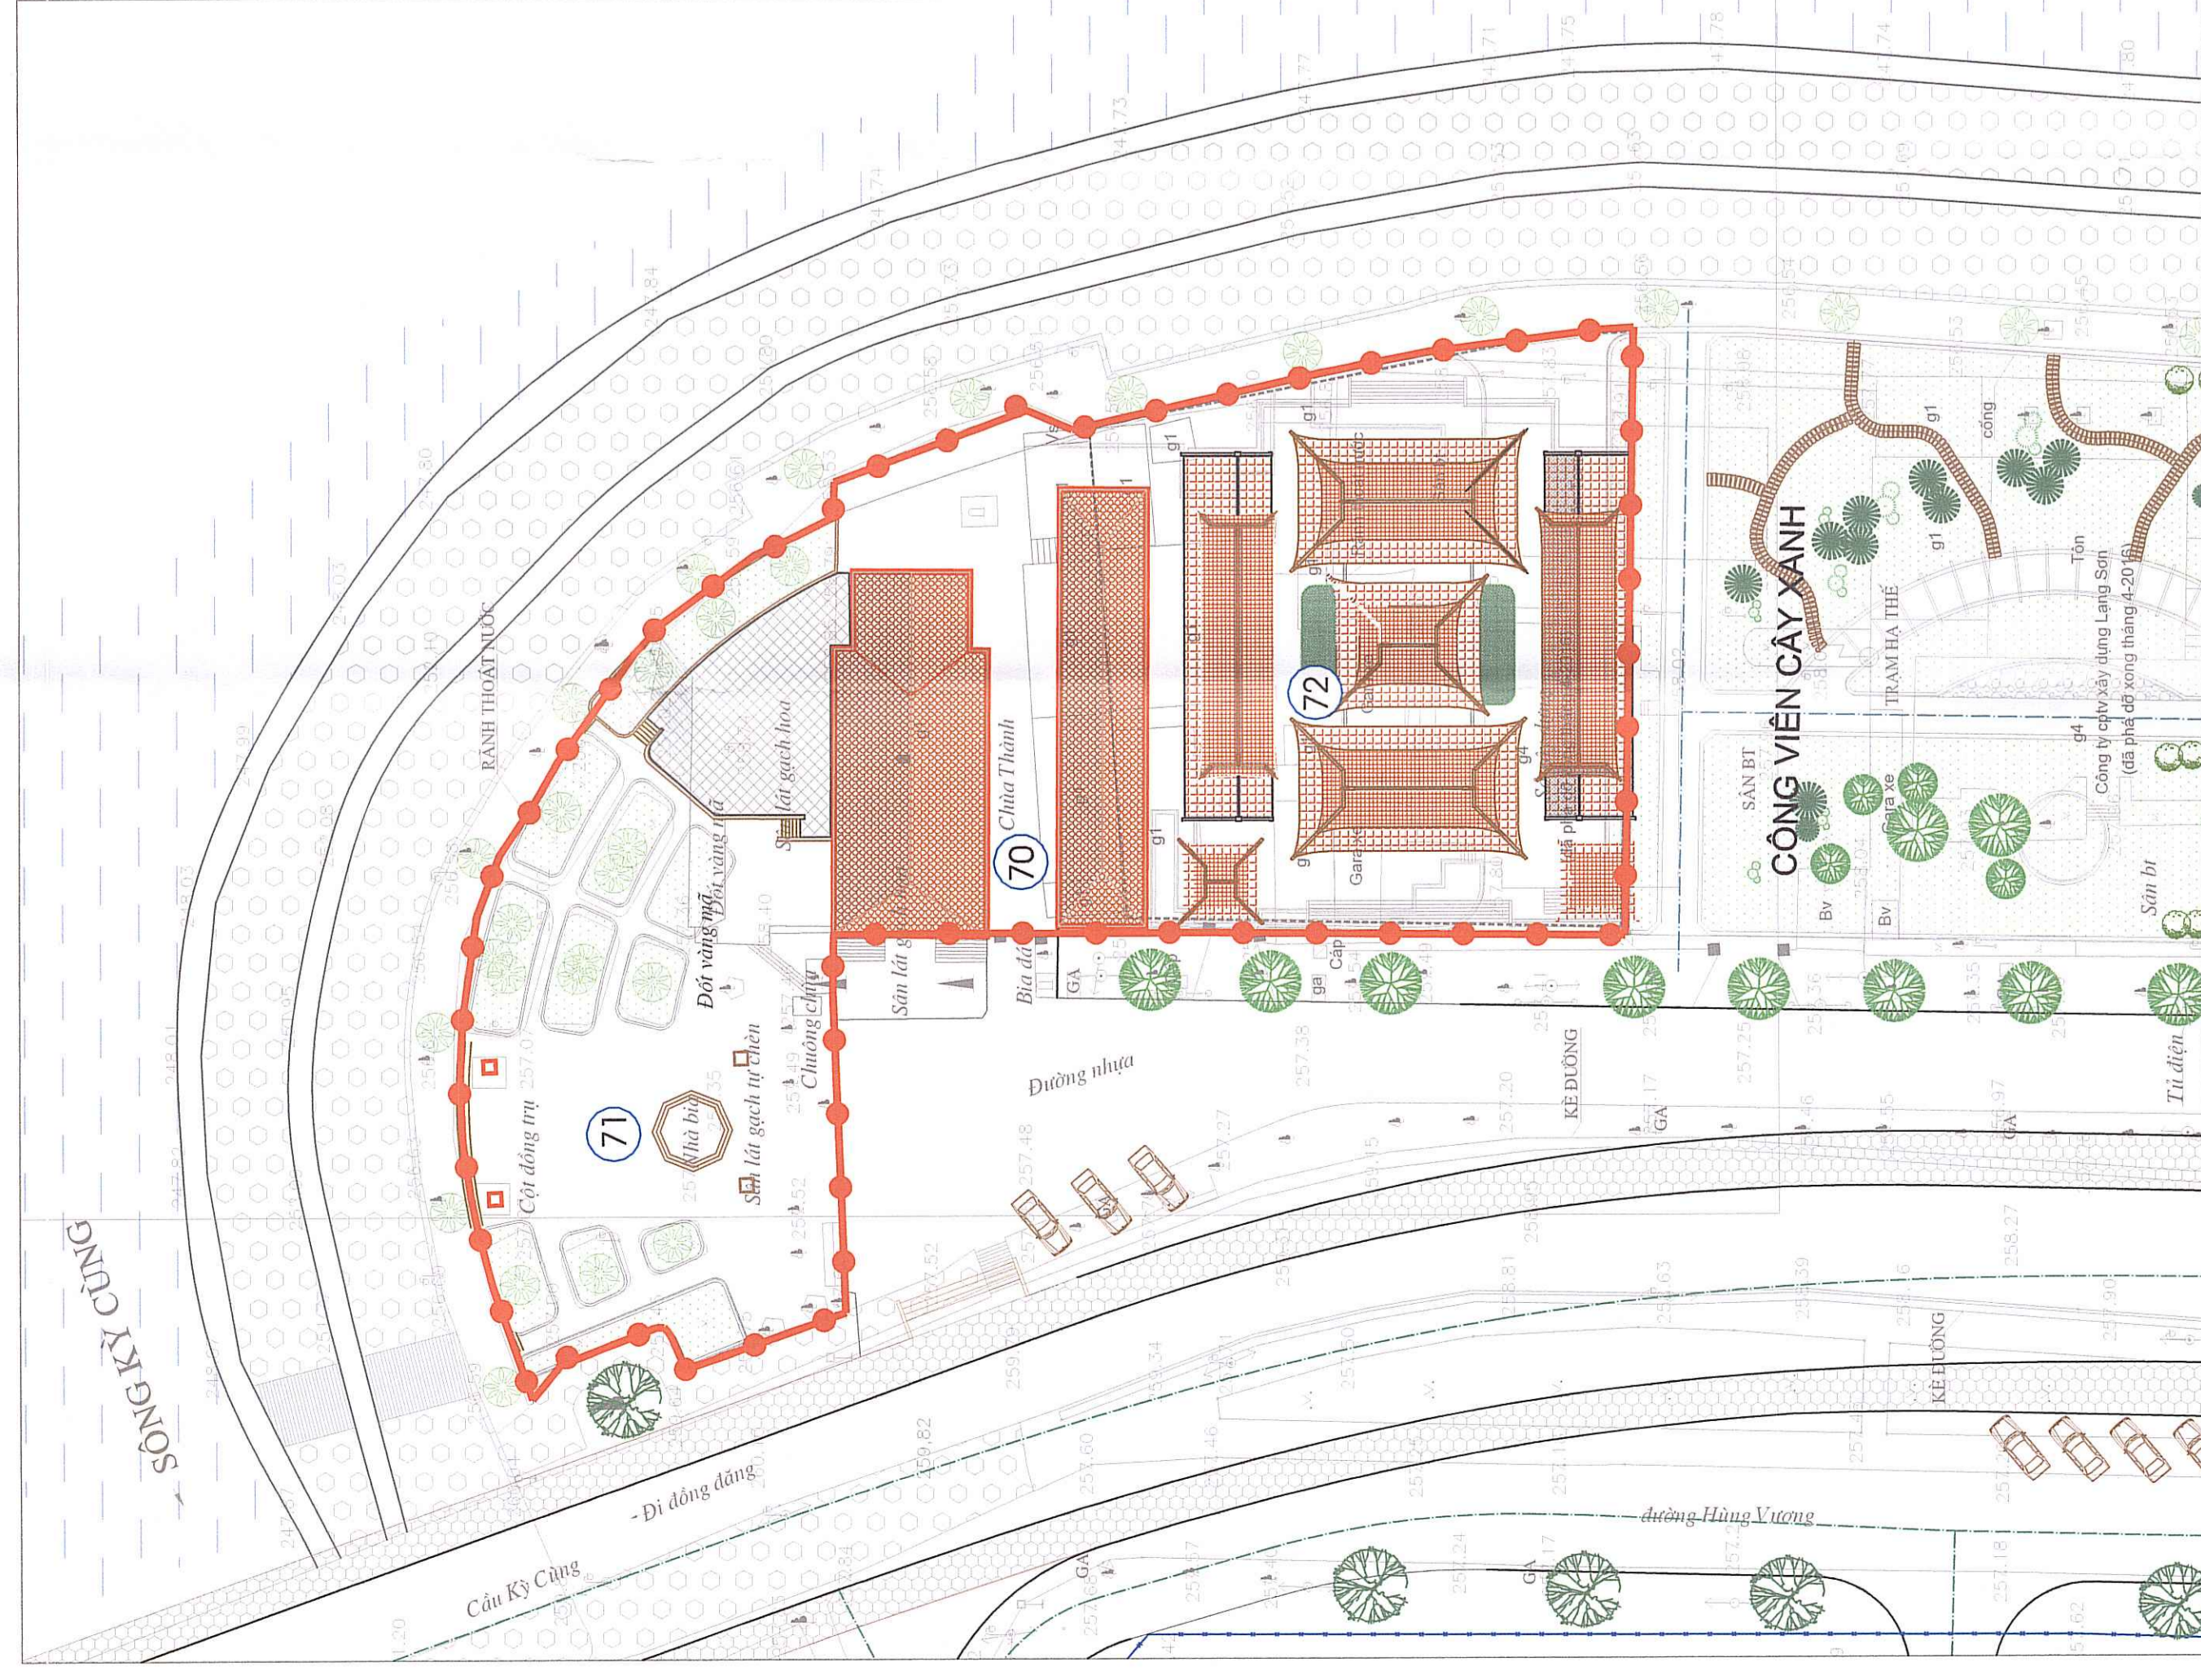

VỊ TRÍ 6: SAU ĐIỀU CHỈNH QUY HOẠCH

ĐIỀU CHỈNH CỤC BỘ QUY HOẠCH CHI TIẾT XÂY DỰNG PHƯỜNG CHI LĂNG, THÀNH PHỐ LẠNG SƠN, TỈNH LẠNG SƠN, TỶ LỆ 1/500
SƠ ĐỒ TỔ CHỨC KHÔNG GIAN, KIẾN TRÚC, CẢNH QUAN - VỊ TRÍ 4, 5, 6, 7

VỊ TRÍ 4: SAU ĐIỀU CHỈNH QUY HOẠCH