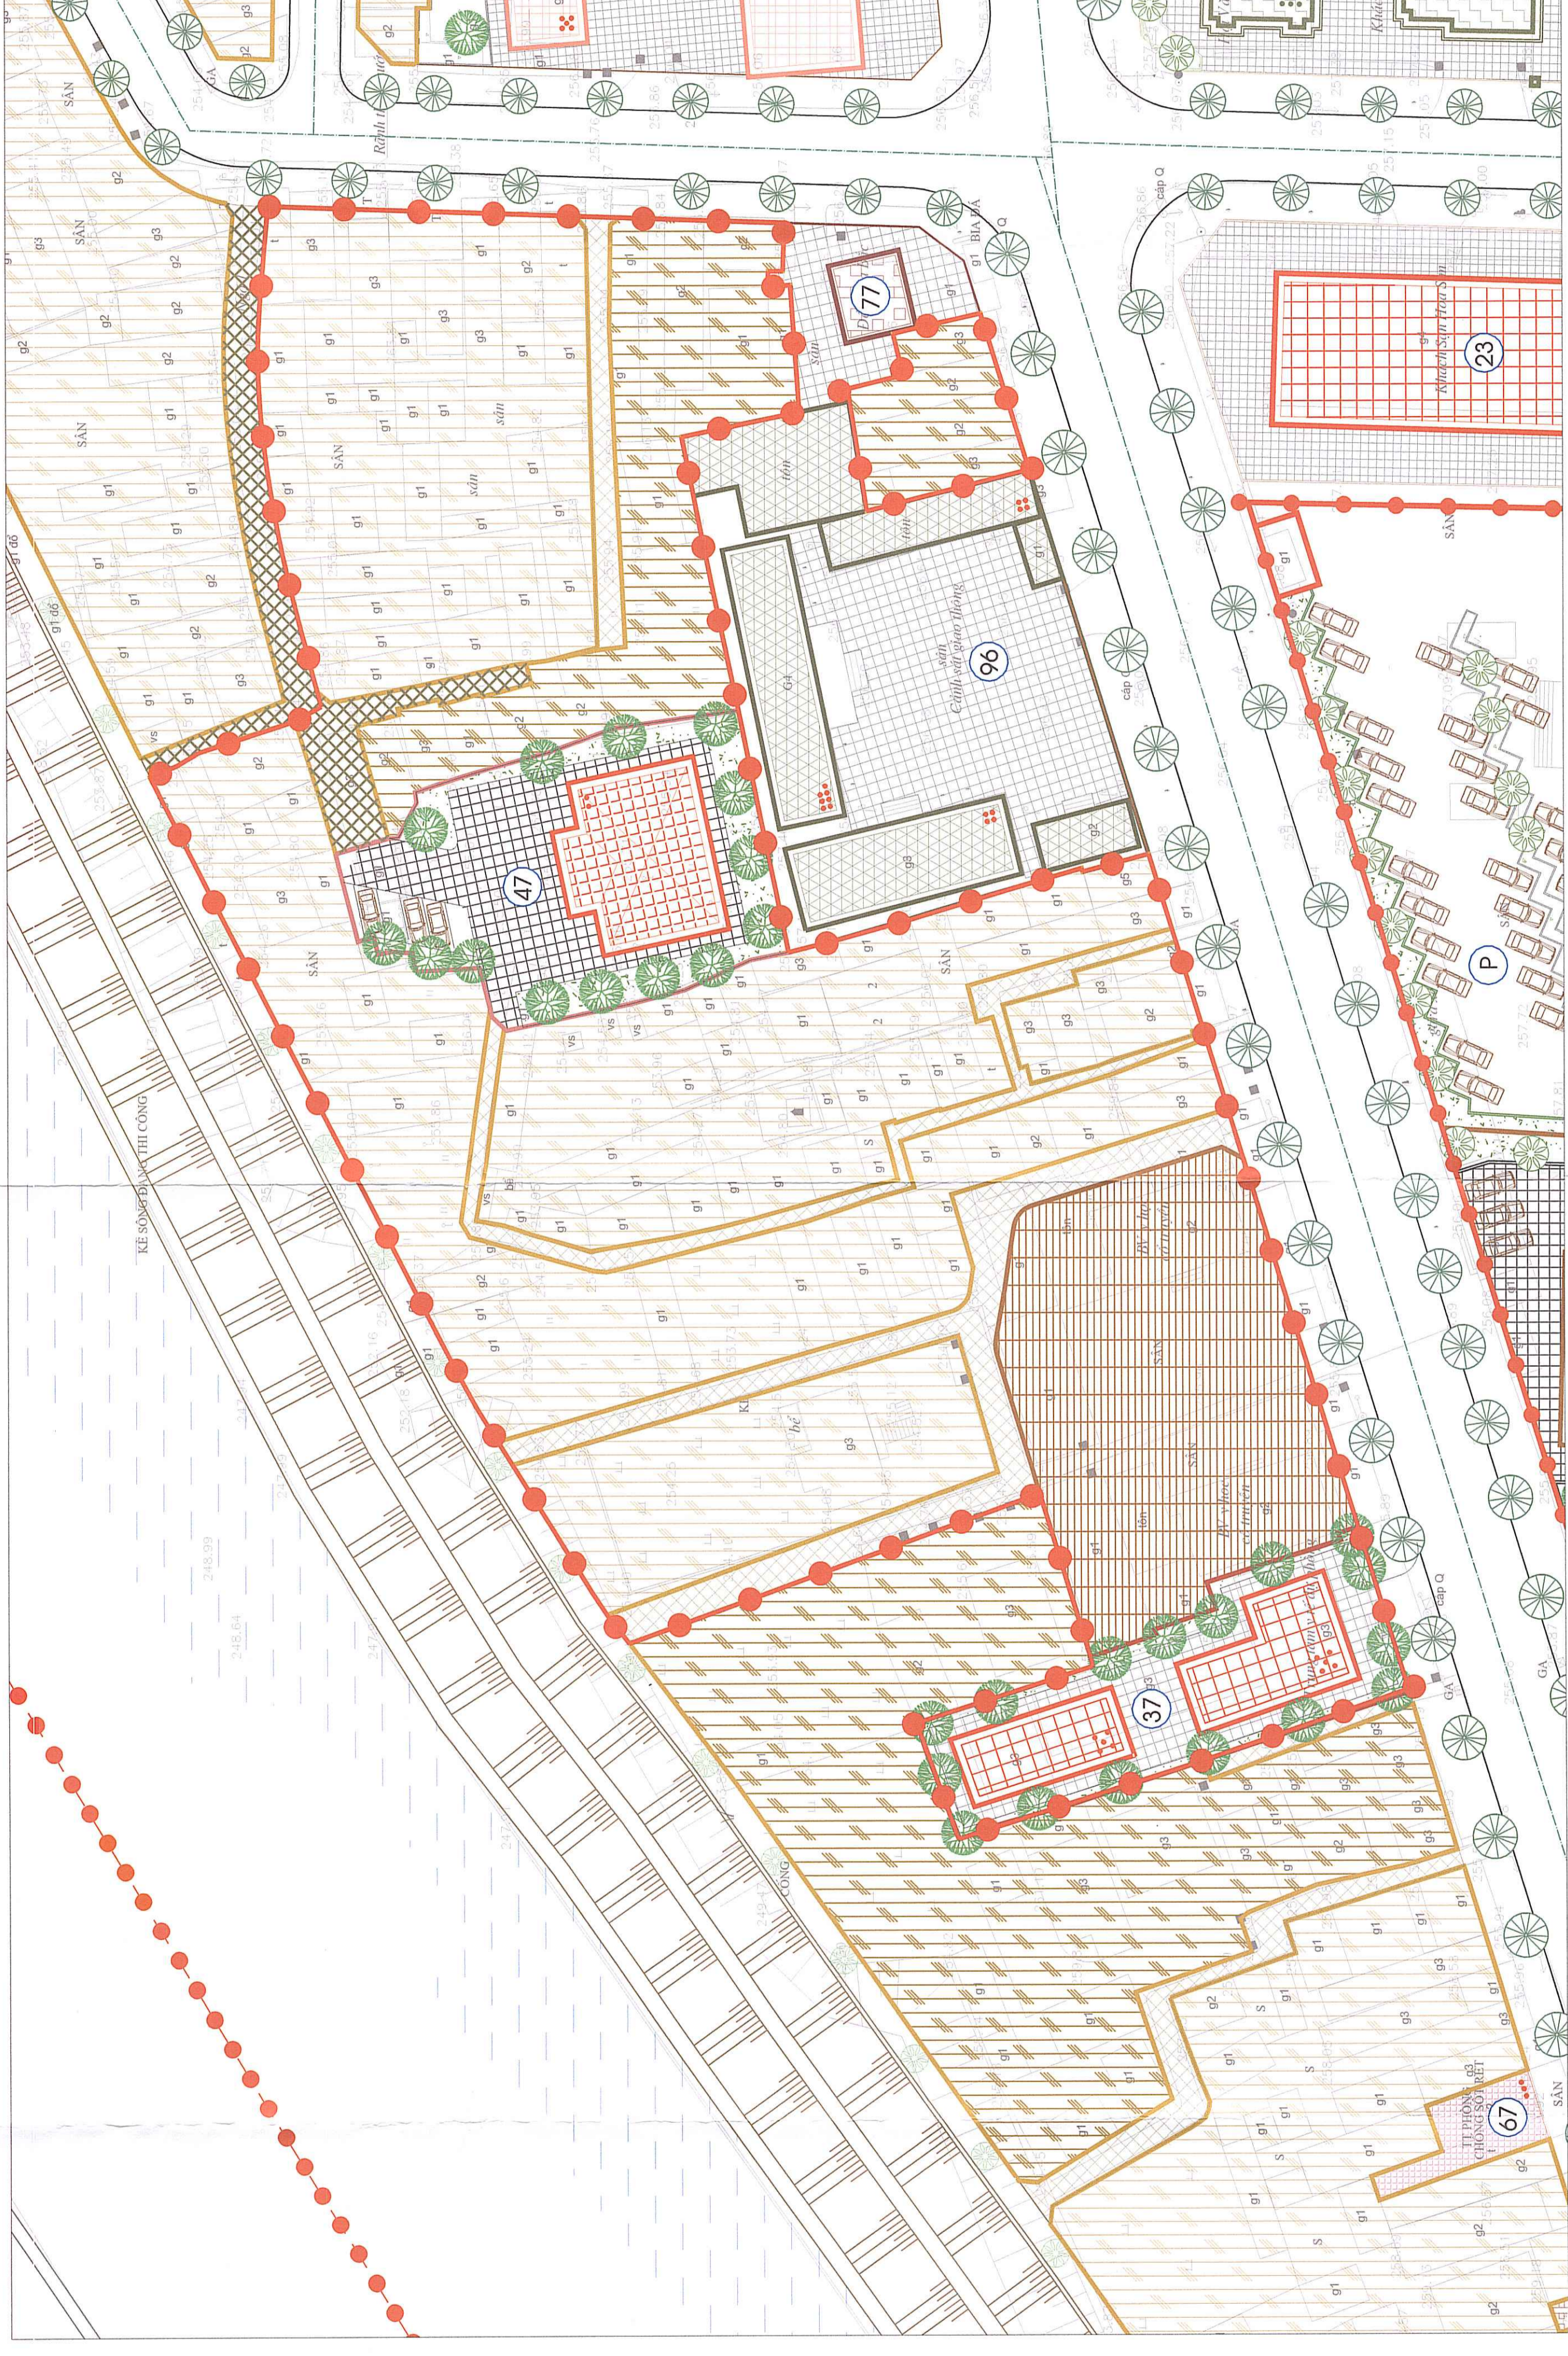

VỊ TRÍ 6: SAU ĐIỀU CHỈNH QUY HOẠCH

VỊ TRÍ 5: SAU ĐIỀU CHỈNH QUY HOẠCH