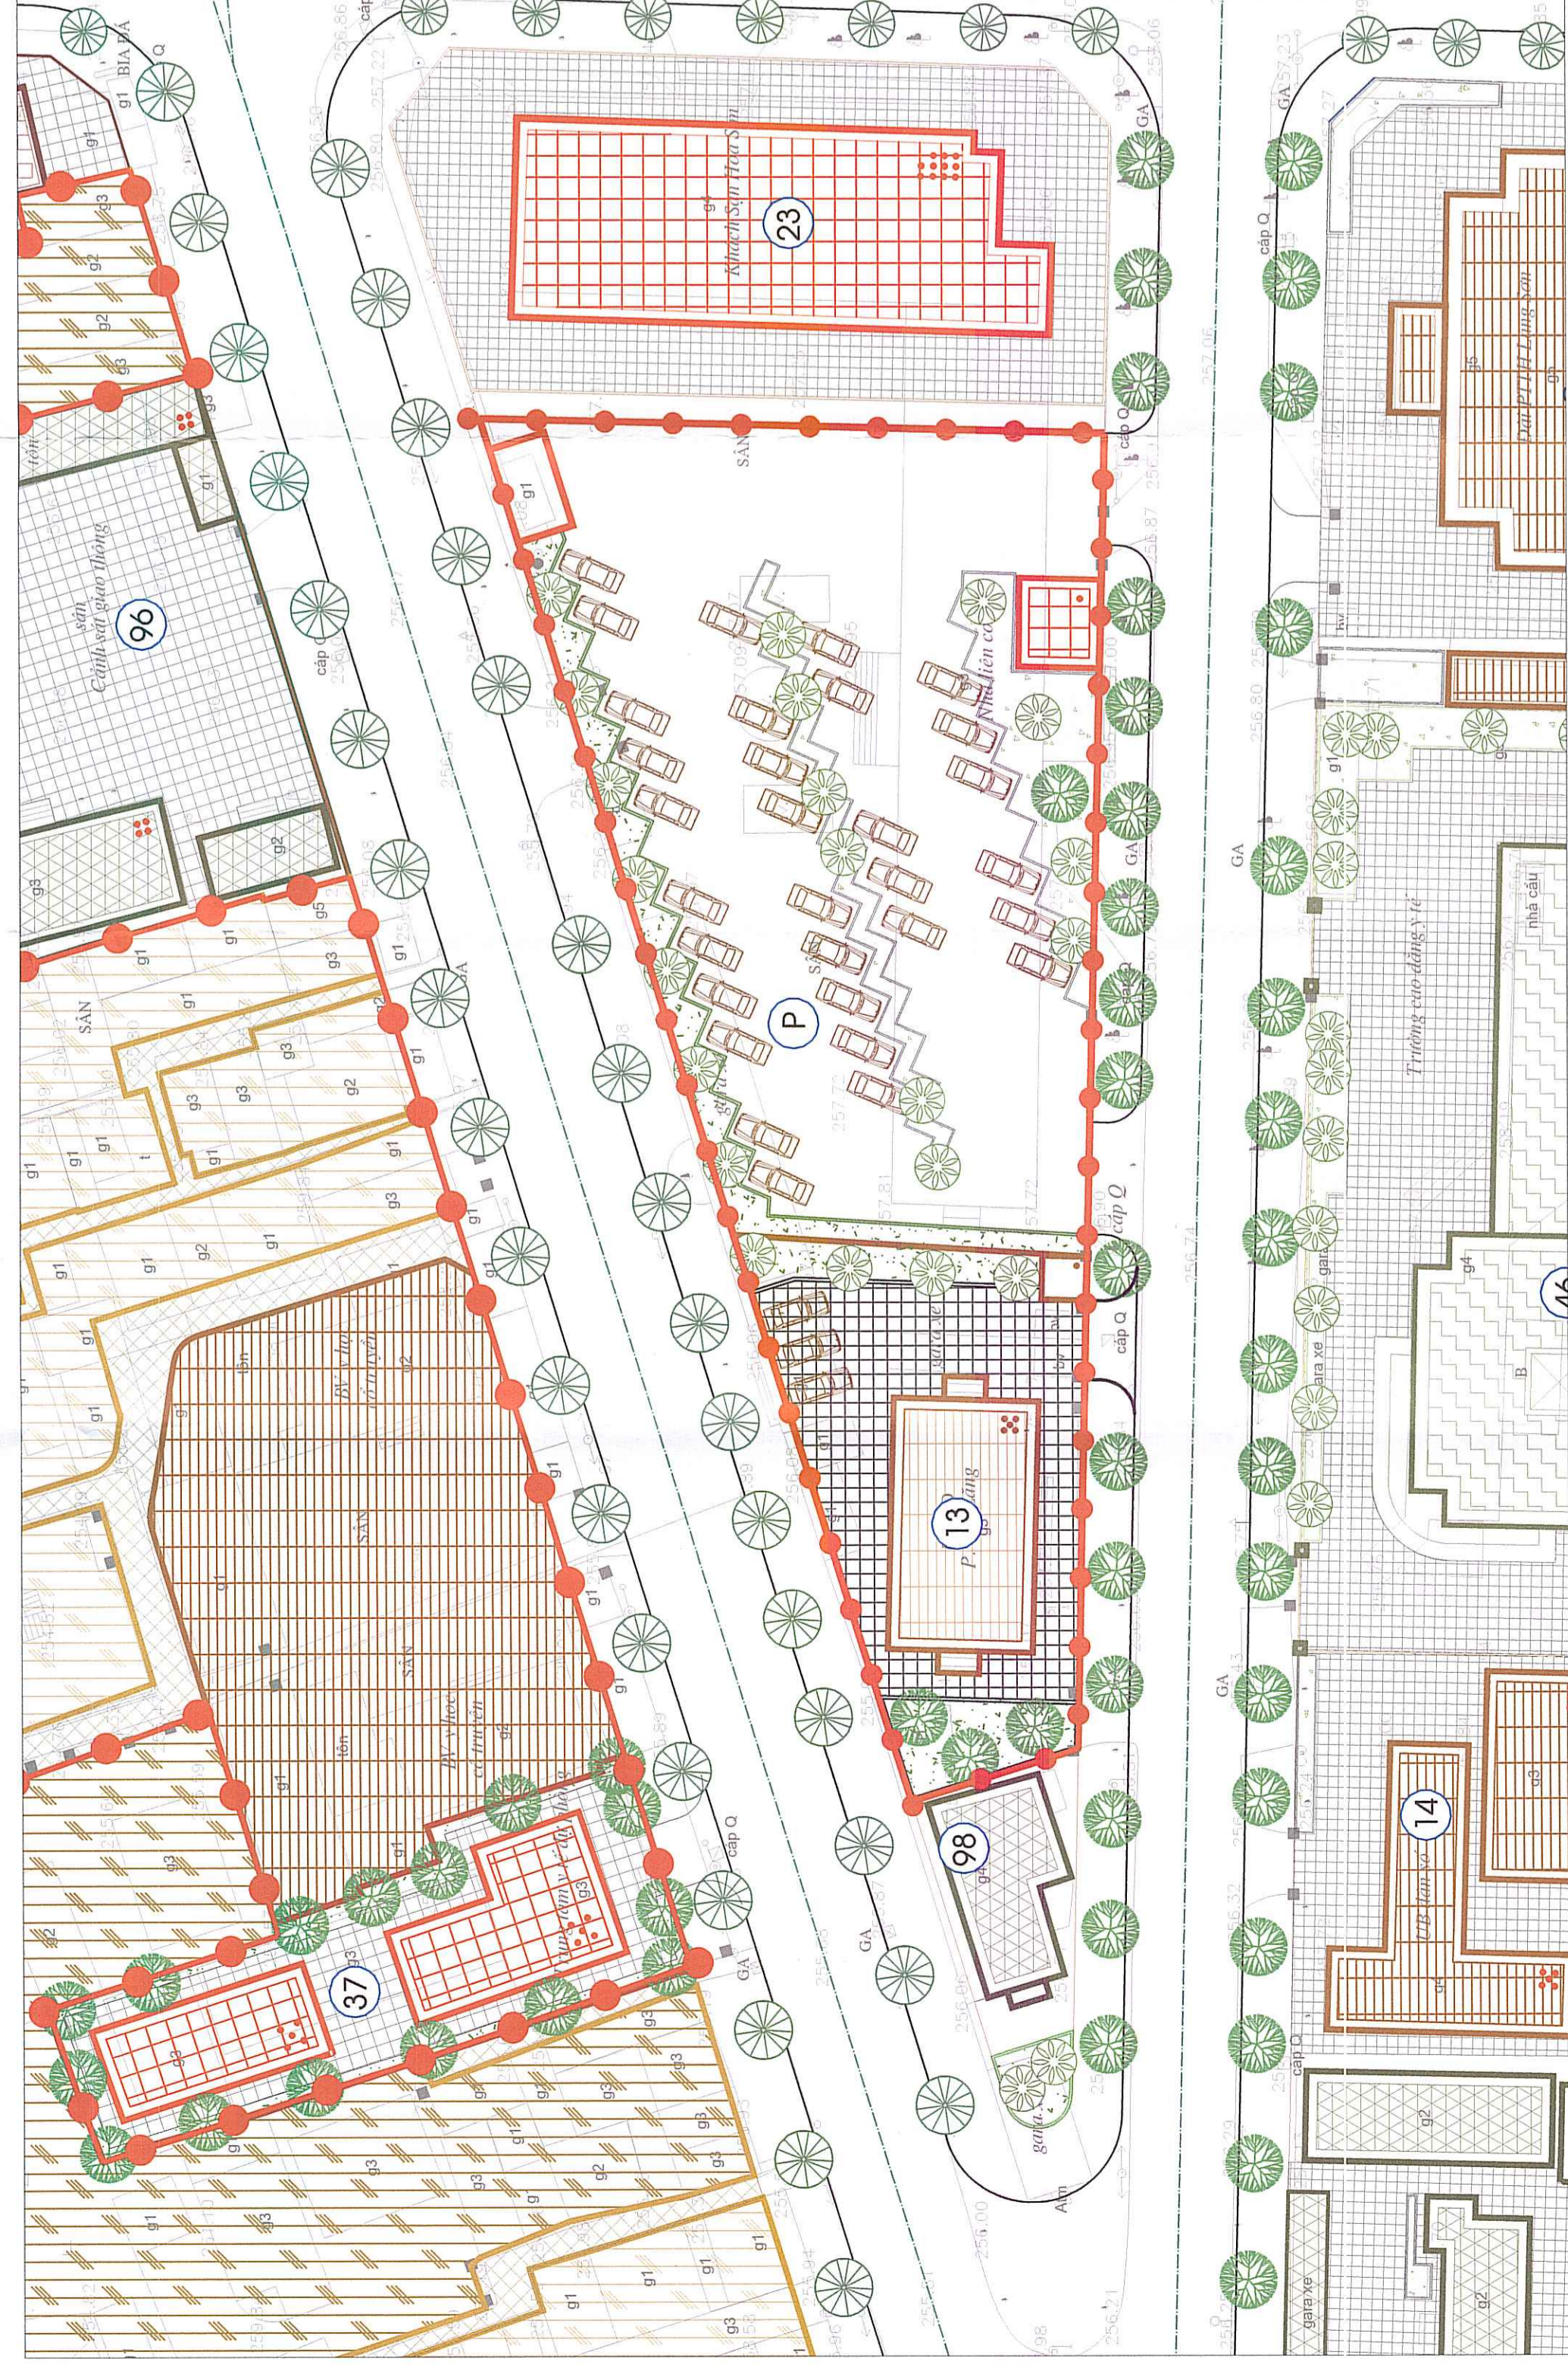

VỊ TRÍ 6: SAU ĐIỀU CHỈNH QUY HOẠCH

GHI CHÚ

1. **I. CƠ QUAN HÀNH CHÍNH**
01. TRỤ SỞ VĂN PHÒNG TỈNH LỖ
  02. TRUNG TÂM HỒI NGHỈ
  03. BAN TỔ CHỨC TỈNH
  04. BAN KẾ TẠO
  05. BAN ĐIỀU HÀNH
  06. BAN ĐIỀU HÀNH
  07. BAN ĐIỀU HÀNH
  08. BAN ĐIỀU HÀNH
  09. BAN ĐIỀU HÀNH
  10. BAN ĐIỀU HÀNH
  11. KHU LƯU CƯ QUẬN TỈNH
  12. KHU LƯU CƯ QUẬN TỈNH
  13. KHU LƯU CƯ QUẬN TỈNH
  14. KHU LƯU CƯ QUẬN TỈNH
  15. KHU LƯU CƯ QUẬN TỈNH
  16. KHU LƯU CƯ QUẬN TỈNH
  17. KHU LƯU CƯ QUẬN TỈNH
  18. KHU LƯU CƯ QUẬN TỈNH
  19. KHU LƯU CƯ QUẬN TỈNH
  20. KHU LƯU CƯ QUẬN TỈNH
  21. KHU LƯU CƯ QUẬN TỈNH

1. **III. KHU VỰC PHƯỜNG, NHÀ VÀ HÒA HỮU**
70. CHUA THẠNH ĐỘ TÍCH, TỈNH NGƯỜI
  71. CHUA THẠNH ĐỘ TÍCH, TỈNH NGƯỜI
  72. CHUA THẠNH ĐỘ TÍCH, TỈNH NGƯỜI
  73. CHUA THẠNH ĐỘ TÍCH, TỈNH NGƯỜI
  74. CHUA THẠNH ĐỘ TÍCH, TỈNH NGƯỜI
  75. CHUA THẠNH ĐỘ TÍCH, TỈNH NGƯỜI
  76. CHUA THẠNH ĐỘ TÍCH, TỈNH NGƯỜI
  77. CHUA THẠNH ĐỘ TÍCH, TỈNH NGƯỜI
  78. CHUA THẠNH ĐỘ TÍCH, TỈNH NGƯỜI
  79. CHUA THẠNH ĐỘ TÍCH, TỈNH NGƯỜI
  80. CHUA THẠNH ĐỘ TÍCH, TỈNH NGƯỜI
  81. CHUA THẠNH ĐỘ TÍCH, TỈNH NGƯỜI
  82. CHUA THẠNH ĐỘ TÍCH, TỈNH NGƯỜI
  83. CHUA THẠNH ĐỘ TÍCH, TỈNH NGƯỜI
  84. CHUA THẠNH ĐỘ TÍCH, TỈNH NGƯỜI
  85. CHUA THẠNH ĐỘ TÍCH, TỈNH NGƯỜI
  86. CHUA THẠNH ĐỘ TÍCH, TỈNH NGƯỜI
  87. CHUA THẠNH ĐỘ TÍCH, TỈNH NGƯỜI

1. **IV. QUANG TRUNG, KHU VỰC CÂY XANH, ĐDTI**
90. BẾNG CHAY QUẬN SĨ TỈNH
  91. BẾNG CHAY QUẬN SĨ TỈNH
  92. BẾNG CHAY QUẬN SĨ TỈNH
  93. BẾNG CHAY QUẬN SĨ TỈNH
  94. BẾNG CHAY QUẬN SĨ TỈNH
  95. BẾNG CHAY QUẬN SĨ TỈNH
  96. BẾNG CHAY QUẬN SĨ TỈNH
  97. BẾNG CHAY QUẬN SĨ TỈNH
  98. BẾNG CHAY QUẬN SĨ TỈNH
  99. BẾNG CHAY QUẬN SĨ TỈNH
  100. BẾNG CHAY QUẬN SĨ TỈNH
  101. BẾNG CHAY QUẬN SĨ TỈNH
  102. BẾNG CHAY QUẬN SĨ TỈNH
  103. BẾNG CHAY QUẬN SĨ TỈNH
  104. BẾNG CHAY QUẬN SĨ TỈNH
  105. BẾNG CHAY QUẬN SĨ TỈNH
  106. BẾNG CHAY QUẬN SĨ TỈNH
  107. BẾNG CHAY QUẬN SĨ TỈNH
  108. BẾNG CHAY QUẬN SĨ TỈNH
  109. BẾNG CHAY QUẬN SĨ TỈNH
  110. BẾNG CHAY QUẬN SĨ TỈNH
  111. BẾNG CHAY QUẬN SĨ TỈNH

CS QUẢN LÝ ĐÔ THỊ
ỦY BAN NHÂN DÂN THÀNH PHỐ LẠNG SƠN
HẸM THIẾT KẾ SỐ 2602.00.00.00.00.00 NGÀY 22 THÁNG 11 NĂM 2024
PHÒNG QUẢN LÝ ĐÔ THỊ THÀNH PHỐ LẠNG SƠN
HẸM THIẾT KẾ SỐ 2602.00.00.00.00.00 NGÀY 19 THÁNG 11 NĂM 2024
CƠ QUAN THẨM ĐỊNH
HẸM THIẾT KẾ SỐ 2602.00.00.00.00.00 NGÀY 12 THÁNG 11 NĂM 2024
ĐIỀU CHỈNH CỤC BỘ
QUY HOẠCH CHI TIẾT XÂY DỰNG PHƯỜNG CHI LĂNG
THÀNH PHỐ LẠNG SƠN, TỈNH LẠNG SƠN, TỶ LỆ 1/500
ĐƠN VỊ THIẾT KẾ: PHÒNG CHILĂNG, THÀNH PHỐ LẠNG SƠN, TỈNH LẠNG SƠN
TÊN BẢN VẼ:

SƠ ĐỒ TỔ CHỨC KHÔNG GIAN, KIẾN TRÚC, CẢNH QUAN - VỊ TRÍ 4, 5, 6, 7					
CHẾP:	AD	TỶ LỆ:	1:500	NGÀY:	11/2024
BẢN VẼ:	CH-403B	TS. KTS. LÊ VĂN HÙNG			
CHỦ NHIỆM DỰ ÁN:		TS. KTS. LÊ VĂN HÙNG			
CHỦ TRÌ THIẾT KẾ:		TS. KTS. LÊ VĂN HÙNG			
THIẾT KẾ:		THS. KTS. LƯU THỊ HÈA			
THỰC HIỆN:		KTS. PHẠM VĂN HIEU			
PHÓ GIÁM ĐỐC:					

ĐƠN VỊ TƯ VẤN:
CÔNG TY CỔ PHẦN ĐẦU TƯ VÀ XÂY DỰNG PACCO VIỆT NAM
10/ Đường số 1, Khu phố 1, Phường Chi Lăng, Thành Phố Lạng Sơn, Tỉnh Lạng Sơn, Việt Nam
Website: www.pacco.vn