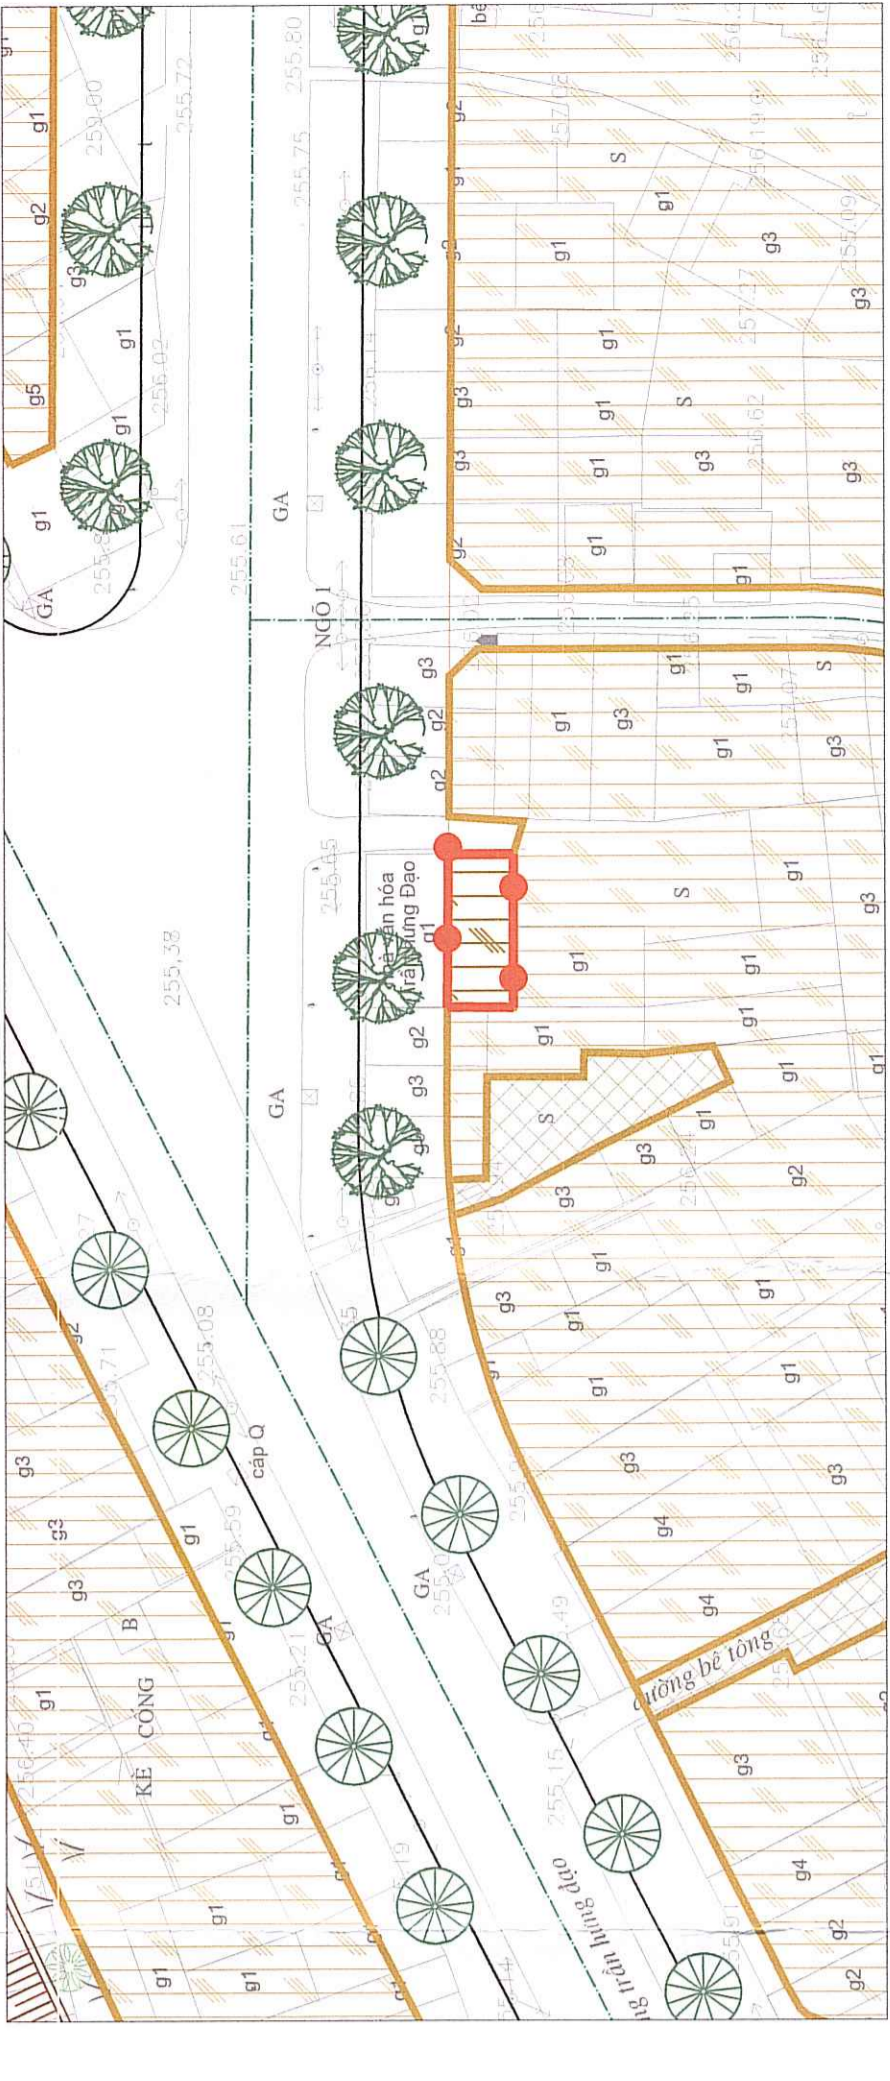

VỊ TRÍ 7: SAU ĐIỀU CHỈNH QUY HOẠCH

1. **KÝ HIỆU**
2. PHẠM VI ĐIỀU CHỈNH QUY HOẠCH
   - TRƯỜNG TRUNG HỌC CƠ SỞ
   - TRƯỜNG TIỂU HỌC
   - NHÀ TRE
   - ĐI TỊCH