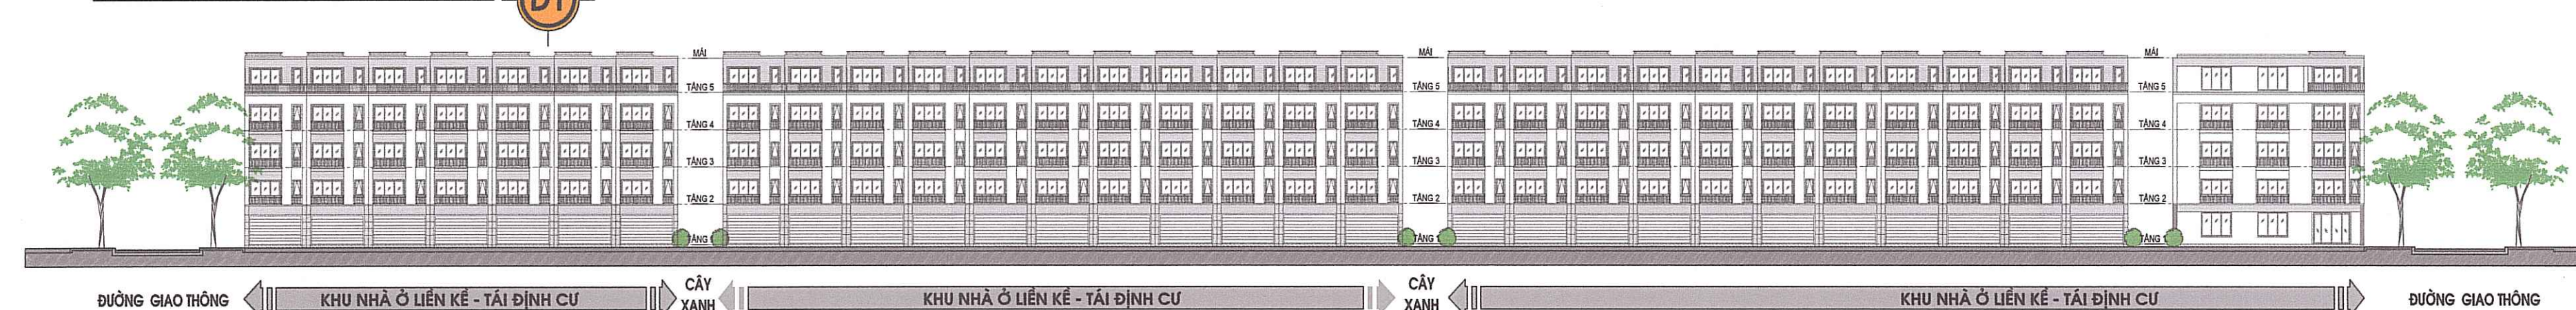

TỔNG MẶT BẰNG KHÔNG GIẢN KIẾN TRÚC CẢNH QUAN VÀ PHƯƠNG ÁN KIẾN TRÚC CÔNG TRÌNH

PHƯƠNG ÁN KIẾN TRÚC NHÀ Ở ĐIỂN HÌNH

MINH HỌA MẶT ĐŨNG TUYẾN PHỐ

- KÝ HIỆU:**
- RANH GIỚI LẬP QUY HOẠCH
 - MỐC RANH GIỚI QUY HOẠCH
 - LỒNG ĐƯỜNG GIAO THÔNG
 - HÈ ĐƯỜNG / HÀNH LANG HẠ TẦNG
 - SÂN VƯỜN TRONG LÔ ĐẤT / CÔNG TRÌNH
 - KHU VƯỜN HOA CÂY XANH
 - CÔNG TRÌNH NHÀ Ở
 - CÔNG TRÌNH DỊCH VỤ KHU THỂ THAO
 - CÔNG TRÌNH QUẢN LÝ, BẢO VỆ, CHỜ CẢNH QUAN
 - CÂY XANH ĐƯỜNG PHỐ
 - CÂY XANH VƯỜN HOA
- GHI CHÚ:**
- ① NHÀ Ở LIÊN KẾ - TÁI ĐỊNH CƯ
 - ② KHU NHÀ Ở HIỆN TRẠNG
 - ③ VƯỜN HOA, SÂN THỂ THAO
 - ④ VƯỜN HOA, TIÊU CẢNH
 - ⑤ HÀNH LANG HẠ TẦNG KỸ THUẬT

CƠ QUAN PHÊ DUYỆT:
ỦY BAN NHÂN DÂN THÀNH PHỐ LẠNG SƠN

KÈM THEO QUYẾT ĐỊNH SỐ 242/4/QĐ-UBND NGÀY 23 THÁNG 3 NĂM 2024

CƠ QUAN THẨM ĐỊNH:
PHÒNG QUẢN LÝ ĐÔ THỊ THÀNH PHỐ LẠNG SƠN

KÈM THEO BÁO CÁO SỐ 379/BC-QLĐT NGÀY 16 THÁNG 9 NĂM 2024

CƠ QUAN TỜ CHỨC LẬP QUY HOẠCH:
PHÒNG QUẢN LÝ ĐÔ THỊ THÀNH PHỐ LẠNG SƠN

KÈM THEO TỜ TRÌNH SỐ 233/TT-QLĐT NGÀY 26 THÁNG 8 NĂM 2024

CÔNG TRÌNH:
QUY HOẠCH CHI TIẾT RÚT GỌN
KHU TÁI ĐỊNH CƯ VÀ DÂN CƯ MAI PHA,
THÀNH PHỐ LẠNG SƠN, TỶ LỆ 1/500

ĐỊA ĐIỂM: XÃ MAI PHA, THÀNH PHỐ LẠNG SƠN, TỈNH LẠNG SƠN

TÊN BẢN VẼ:
**TỔNG MẶT BẰNG KHÔNG GIẢN
KIẾN TRÚC CẢNH QUAN
VÀ PHƯƠNG ÁN KIẾN TRÚC CÔNG TRÌNH**

| | | | |
|------------------|-----------------------|--------------|----------------|
| BẢN VẼ: QH-03 | GHÉP: A1 | TỶ LỆ: 1/500 | NGÀY: .../2024 |
| CHỦ NHIỆM DỰ ÁN | TS. KTS. LÊ XUÂN HÙNG | | |
| CHỦ TRÌ THIẾT KẾ | TS. KTS. LÊ XUÂN HÙNG | | |
| QL KỸ THUẬT | THS.KTS. LƯU THẾ KIỂM | | |
| THIẾT KẾ | KTS. PHAN VĂN HIẾU | | |
| THỂ HIỆN | KTS. PHAN VĂN HIẾU | | |