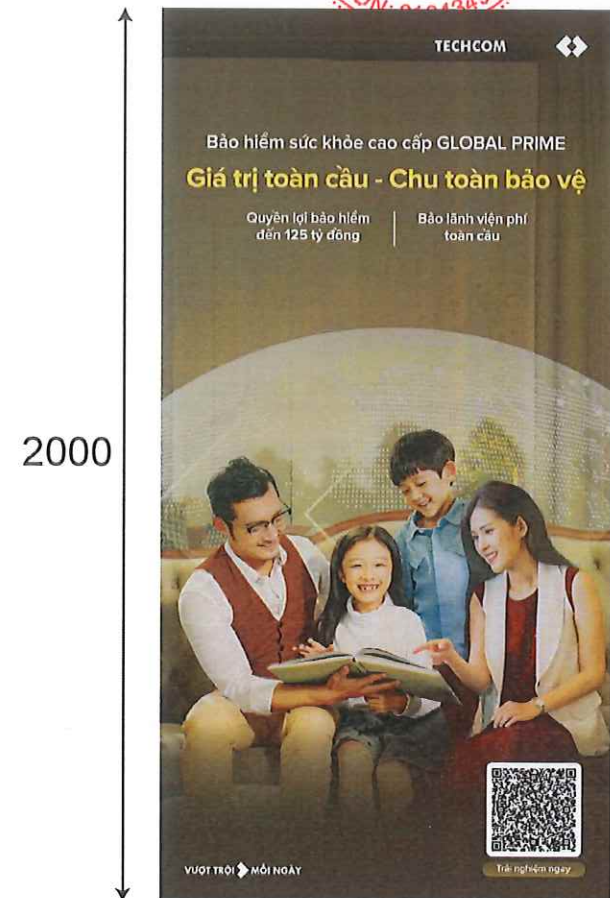

2000

Tên đơn vị thực hiện: Công ty TNHH Ánh Sáng Tiên Dư
Số 58 đường Thanh Quà, thôn Sinh Quà, xã Bình Minh, huyện Thanh Oai, Hà Nội, Việt Nam

1000